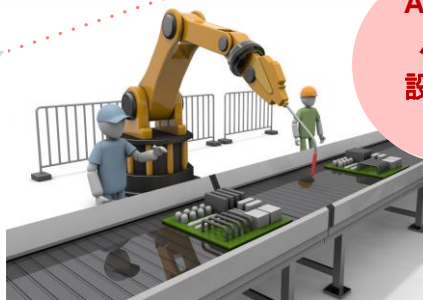

想定されるユースケース

シチュエーション

ファクトリー、プラント、スマートタウン、街角など

ユースケース

運用センターでの監視と駆けつけ、危険エリアへの侵入警戒と発報など

導入事例

関東エリアの私鉄、東京電力水力発電所の安全管理用など

エッジAIカメラ

AIサー
バー
設置不
要