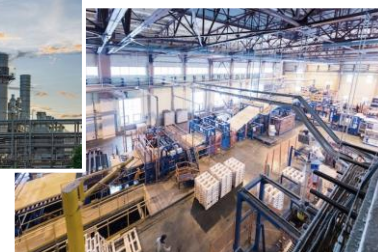

運用センターでの監視と駆けつけ、危険エリアへの侵入警戒と発報など

導入事例

関東エリアの私鉄、東京電力水力発電所の安全管理用など

エッジAIカメラ

AIサー
バー
設置不
要

株式会社モルフォAIソリューションズ

東京都千代田区神田錦町 2-2-1 KANDA SQUARE10階

メールでのお問合せ
お問合せフォーム