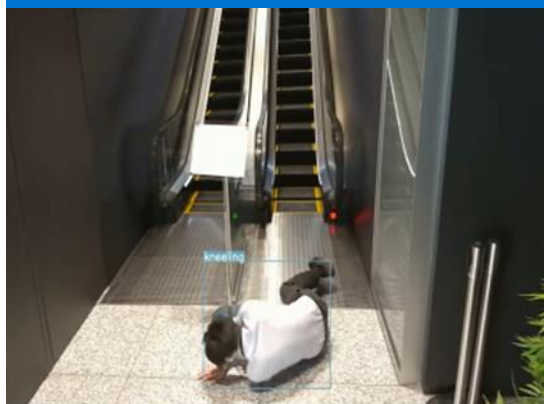

ご活用イメージ（AIによる発見の様子）

エントランス転倒事故の発見

白杖利用者の発見

車いす利用者の発見

想定されるユースケース

シチュエーション

住居エントランス、玄関ポーチ周辺など

ユースケース

| contact@morphoai.com
| https://www.morphoai.com/contact

店舗みまもりパッケージ

AIが監視カメラの画像を解析、
エスカレーター転倒事故や要介護者の発見をお手伝いします

- 「監視カメラ+高性能AI」により、頻発する「エスカレーター乗降時の転倒事故」の発見をお手伝いすることで、安心してお買い物できる店舗作りをサポートします。
- 豊富な機能メニューから、様々な高性能AIを組み合わせご利用いただけます。
- 「AIサーバー利用によるハイスペック導入」「エッジAIカメラ利用によるシンプル導入」どちらもご提案可能です。

ご活用イメージ（AIによる発見の様子）

エスカレーター乗降口での
転倒事故の発見

白杖利用者の発見

車いす利用者の発見

想定されるユースケース

シチュエーション

エスカレーターの乗降口、店舗エントランス周辺など

ユースケース