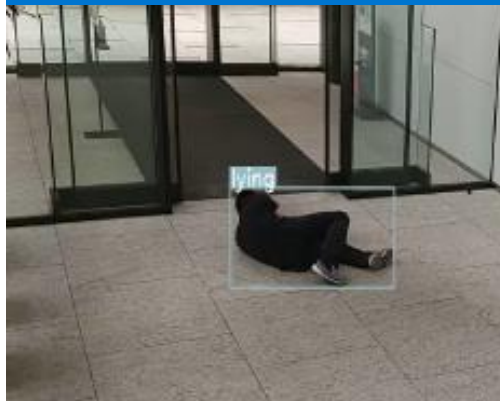

安全作業パッケージ

(ファクトリー/プラント向け)

AIが監視カメラの画像を解析、**エリア侵入**や**転倒事故**の発見をお手伝いします。

- エッジAIカメラに様々なAI機能を実装し、不安全や事故の発見のお手伝いをします。
- エッジAIカメラにAIを入れられるため、高額なAIサーバーが不要です。
- カメラ単位でAIが完結しているため、少量ずつの導入も容易です。
- ファクトリーやプラントなど「AIサーバーを置くスペースがない環境」「精密機器の設置が望ましくない環境」でのご利用におすすめです。

ご活用イメージ (AIによる発見の様子)

エリア侵入の発見

転倒事故の発見
(施設の出入口)

転倒事故の発見
(屋外)

想定されるユースケース

シチュエーション

ファクトリー、プラント、スマートタウン、街角など

ユースケース

| contact@morphoai.com
| https://www.morphoai.com/contact

住居みまもりパッケージ

AIが監視カメラの画像を解析、
エントランス転倒事故や要介護者の発見をお手伝いします

- 「監視カメラ+高性能AI」により、不審行動や事故の発見のお手伝いをする事で、お住まいの安心をサポートします。
- 豊富な機能メニューから、必要なAIを自由にお選びいただけます。
- 「AIサーバー利用によるハイスペック導入」「エッジAIカメラ利用によるシンプル導入」どちらもご提案可能です。

ご活用イメージ（AIによる発見の様子）

エントランス転倒事故の発見

白杖利用者の発見

車いす利用者の発見

想定されるユースケース

シチュエーション

住居エントランス、玄関ポーチ周辺など

ユースケース