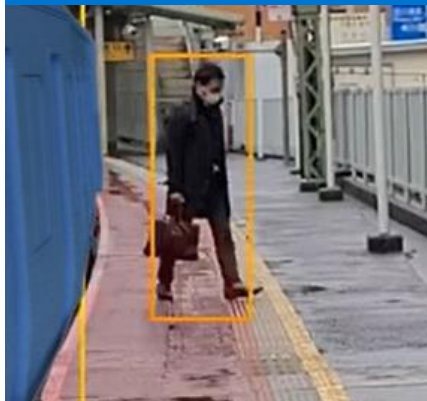

安全作業パッケージ

(ファクトリー/プラント向け)

AIが監視カメラの画像を解析、**エリア侵入**や**転倒事故**の発見をお手伝いします。

- エッジAIカメラに様々なAI機能を実装し、不安全や事故の発見のお手伝いをします。
- エッジAIカメラにAIを入れられるため、高額なAIサーバーが不要です。
- カメラ単位でAIが完結しているため、少量ずつの導入も容易です。
- ファクトリーやプラントなど「AIサーバーを置くスペースがない環境」「精密機器の設置が望ましくない環境」でのご利用におすすめです。

ご活用イメージ (AIによる発見の様子)

エリア侵入の発見

転倒事故の発見
(施設の出入口)

転倒事故の発見
(屋外)

想定されるユースケース

シチュエーション

ファクトリー、プラント、スマートタウン、街角など

ユースケース